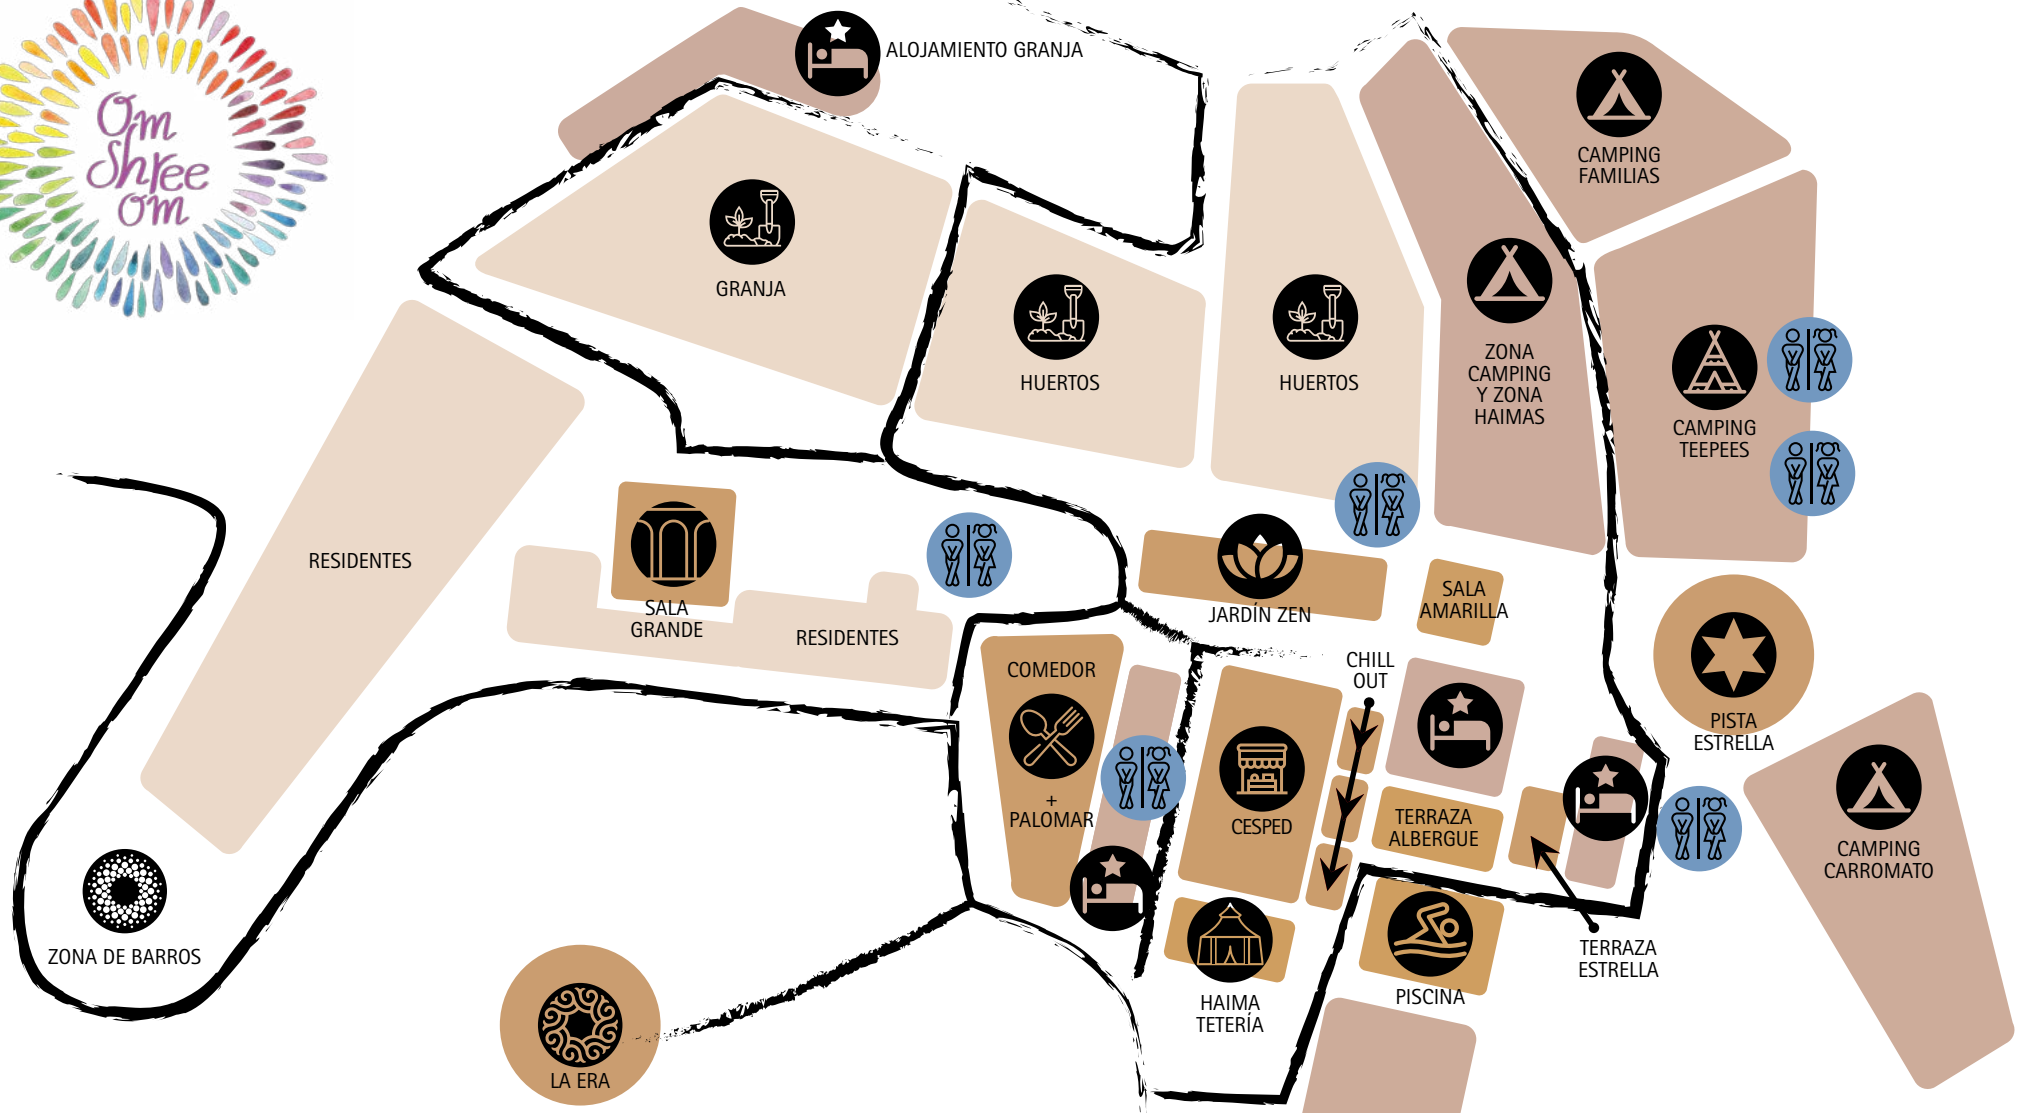

DOMINGO

- 8.00-8.20 **BIENVENIDA AL SOL** con Christine en la Era
- 8.00-8.20 **MEDITACIÓN GUIADA** con Susana en Sala Grande
- 8.30-9.30 **BOWSPRING** Somos Uno en Sala Grande
- 10.15-13.15 **MERCADILLO** en el Cesped
- CÍRCULO DE AGRADECIMIENTO** Espiritu del Festival SALIDA

AGENDA ABIERTA DE TERAPIAS

Terapia miofascial
en el Pasillo aire libre

Astrología
en la Cabaña

Registros Akashicos
en la Sala Amarilla

Shiatsu y Kobido
en el Palomar

CITA PREVIA

CÓMO LLEGAR

Desde Granada debes venir por la A92, dirección Almería, tomar la salida de TABERNAS y en el KM. 488 hay un desvío hacia Lucainena de las Torres. Una vez pasado en pueblo, sigue las indicaciones de las flechas de madera.

Desde Almería te recomendamos tomes la A92 dirección Granada y salgas en la salida de TABERNAS y en el KM. 488 hay un desvío hacia Lucainena de las Torres. Una vez pasado en pueblo, sigue las indicaciones de las flechas de madera.

Desde Murcia por la A7 te recomendamos tomes la salida 514 dirección SORBAS. Una vez pasado Sorbas, en el Km 488 hay un desvío hacia Lucainena de las Torres. Una vez pasado en pueblo, sigue las indicaciones de las flechas de madera.